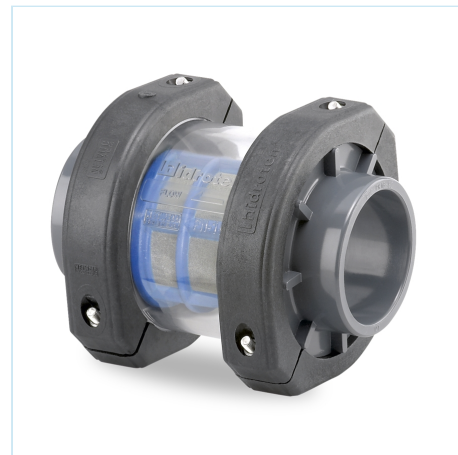

Netvitc System® Filters

Line filter Solvent socket outlet - screen sight glass ITEM 515

REFERENCE	DESCRIPTION	Net weight	Volumen (m ³)	Gross weight	Unidades lote
108N008	NETV. SIGHT GLASS STRAIN.,S. SOCK/OUT. 90	2.99	0.041172	12.84	4
108N009	NETV. SIGHT GLASS STRAIN.,S. SOCK/OUT. 110	3.1756	0.041172	13.343	4
108N010	NETV. SIGHT GLASS STRAIN.,S. SOCK/OUT. 125	3.18	0.041172	13.6	2
108N011	NETV. SIGHT GLASS STRAIN.,S. SOCK/OUT. 140	5.37	0.04836	11.58	2
108N012	NETV. SIGHT GLASS STRAIN.,S. SOCK/OUT. 160	6.0944	0.0446	12.8828	2
108N013	NETV. SIGHT GLASS STRAIN.,S. SOCK/OUT. 200	7.6181	0.06879	15.83	2

ITEM 515 | Line filter Solvent socket outlet - screen sight glass

PESOS	CÓDIGO	f	BRIDA	A	B	C	D	E	MEDIDA
2990	8N008	90	125	90	240	203	52	122	MÉTRICO
3120	8N009	110	125	110	256	203	62	122	MÉTRICO
3180	8N010	125	125	125	284	203	70	122	MÉTRICO
5370	8N011	140	160	140	297	251	75	137	MÉTRICO
5700	8N012	160	160	160	317	251	86	137	MÉTRICO
7650	8N013	200	160	200	437	251	107	137	MÉTRICO