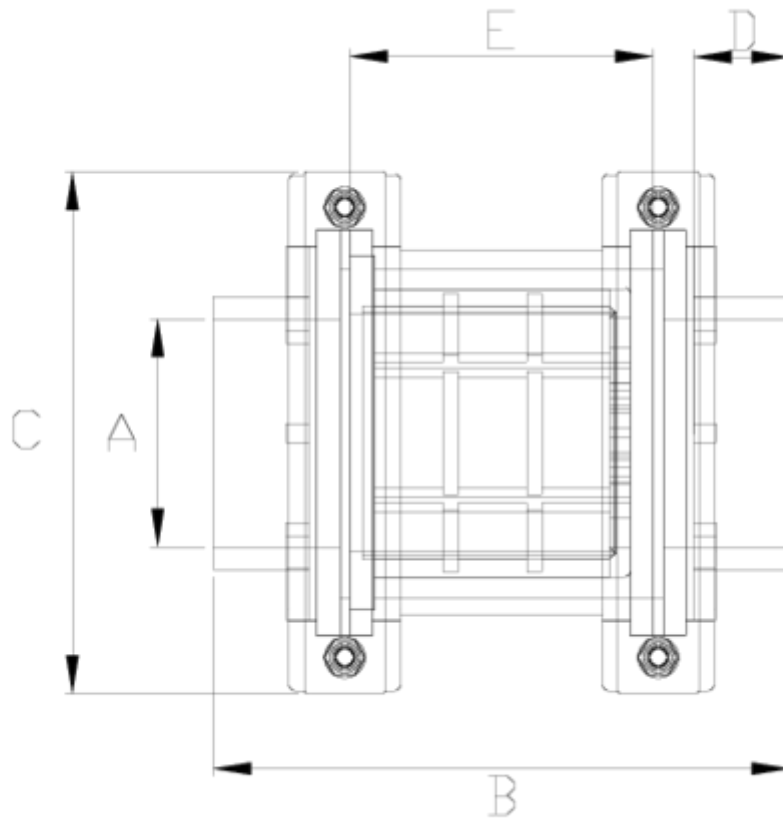

Netvitc System® Filters

Line filter Solvent socket outlet - screen sight glass ITEM 515

REFERENCE	DESCRIPTION	Net weight	Volumen (m ³)	Gross weight	Unidades lote
108N008	NETV. SIGHT GLASS STRAIN.,S. SOCK/OUT. 90	2.99	0.041172	12.84	4
108N009	NETV. SIGHT GLASS STRAIN.,S. SOCK/OUT. 110	3.1756	0.041172	13.343	4
108N010	NETV. SIGHT GLASS STRAIN.,S. SOCK/OUT. 125	3.18	0.041172	13.6	2
108N011	NETV. SIGHT GLASS STRAIN.,S. SOCK/OUT. 140	5.37	0.04836	11.58	2
108N012	NETV. SIGHT GLASS STRAIN.,S. SOCK/OUT. 160	6.0944	0.0446	12.8828	2
108N013	NETV. SIGHT GLASS STRAIN.,S. SOCK/OUT. 200	7.6181	0.06879	15.83	2

ITEM 515 | Line filter Solvent socket outlet - screen sight glass

PESOS	CÓDIGO	f	BRIDA	A	B	C	D	E	MEDIDA
2990	8N008	90	125	90	240	203	52	122	MÉTRICO
3120	8N009	110	125	110	256	203	62	122	MÉTRICO
3180	8N010	125	125	125	284	203	70	122	MÉTRICO
5370	8N011	140	160	140	297	251	75	137	MÉTRICO
5700	8N012	160	160	160	317	251	86	137	MÉTRICO
7650	8N013	200	160	200	437	251	107	137	MÉTRICO