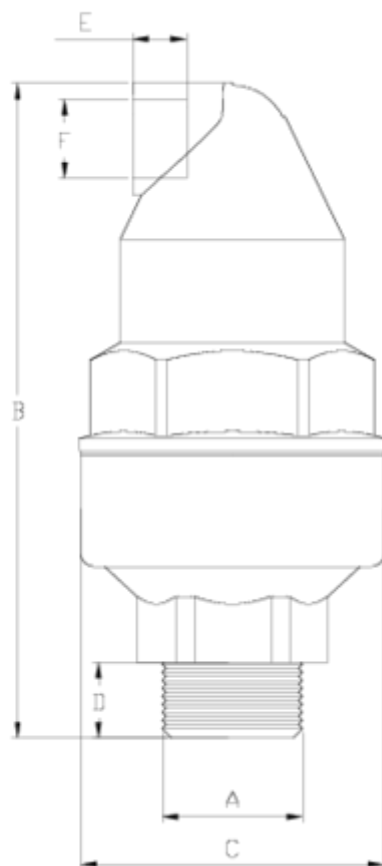

Ventouses Net®

Double effet (C1) PPFV

ITEM 306

| RÉFÉRENCE | DESCRIPTION | Poids net | Volume (m ³) | Poids brut | Unités par lot |
|-----------|---------------------------------|-----------|--------------------------|------------|----------------|
| 1017003 | VENTOSA NET E/CINETICO 1"(PPFV) | 0.282865 | 0.022435 | 6.145 | 20 |

ITEM 306 | Double effet (C1) PPFV

| Código | f A | Peso (g) | B | C | D | E | F | Material | PN | TIPO ROSCA |
|--------|------|----------|-----|----|----|----|------|----------|------|------------|
| 17001 | 1/2" | 256.5 | 158 | 75 | 14 | 15 | 1/2" | PPFV | PN16 | BSP |
| 17002 | 3/4" | 260.1 | 160 | 75 | 16 | 15 | 1/2" | PPFV | PN16 | BSP |
| 17003 | 1" | 265.5 | 163 | 75 | 19 | 15 | 1/2" | PPFV | PN16 | BSP |
| 17501 | 1/2" | 281.2 | 158 | 75 | 14 | 15 | 1/2" | PA | PN25 | BSP |
| 17502 | 3/4" | 285.95 | 160 | 75 | 16 | 15 | 1/2" | PA | PN25 | BSP |
| 17503 | 1" | 291.65 | 163 | 75 | 19 | 15 | 1/2" | PA | PN25 | BSP |