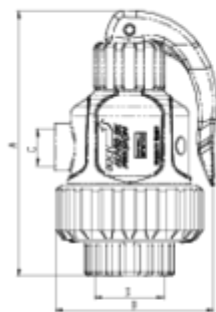

Vannes anti-retour à ressort

Soupape de décharge à coller ITEM 982

RÉFÉRENCE	DESCRIPTION	Poids net	Volume (m ³)	contenido.peso bruto	Unités par lot
1016433	VÁLVULA DE ALIVIO ENCOLAR 32.-(2,5 BARES)	0.2169	0.00472	0	4

ITEM 982 | Soupape de décharge à coller

CÓDIGO	Ø	DN	PESO (g)	PRESIÓN ALIVIO	A	B	C	D	SISTEMA
16433	32	25	277	2.5	123	74	3/8"	32	BSP

Documentation Produit

Certifications de produits

Certificats d'entreprise