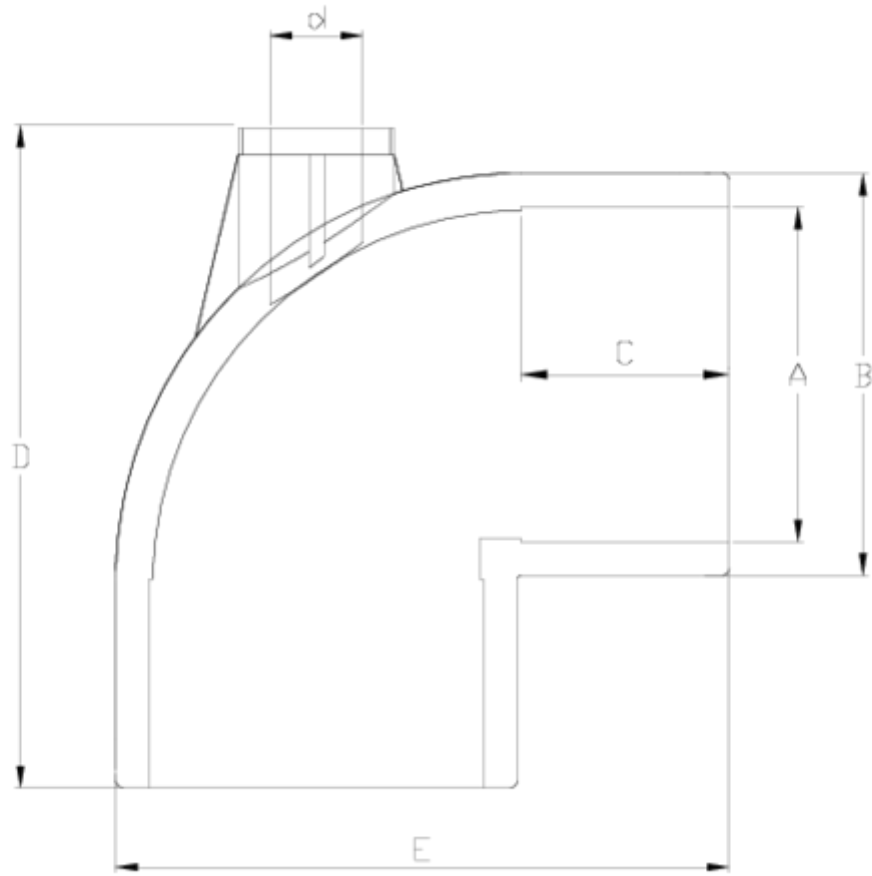

# Codo 90° 'AIR' S/Encolar

## ITEM 623

REFERÊNCIA	DESCRIÇÃO	Peso líquido	Volume (m <sup>3</sup> )	contenido.peso bruto	Unidades por lote
1001627	Joelho 90° ENCOLAR "AIR" 50-25	0.167777	0.022435	5.521	30
1001628	Joelho 90° ENCOLAR "AIR" 63-25	0.289233	0.031294	9.25	30
1001629	Joelho 90° ENCOLAR "AIR" 75-25	0.480128	0.047171	12.645	25
1001630	Joelho 90° ENCOLAR "AIR" 50-20	0.17391	0.022435	5.705	30
1001631	Joelho 90° ENCOLAR "AIR" 63-20	0.299692	0.031294	8.365	26
1001632	Joelho 90° ENCOLAR "AIR" 75-20	0.506128	0.047171	13.295	25
1001633	Joelho 90° ENCOLAR "AIR" 90-25	0.79432	0.047171	8.585	10
1001635	Joelho 90° ENCOLAR "AIR" 110-32	1.25132	0.047171	13.155	10
1001636	Joelho 90° ENCOLAR "AIR" 125-32	1.931	0.04717	12.21	6
1001637	Joelho 90° ENCOLAR "AIR" 125-63	1.711367	0.047171	10.91	6
1001639	Joelho 90° ENCOLAR "AIR" 160-63	3.2774	0.061499	14.03	4
1001640	Joelho 90° ENCOLAR "AIR" 200-63	4.894	0.063473	10.618	2

## ITEM 623 | Codo 90° 'AIR' S/Encolar

Código	A	d	Peso (g)	B	C	D	E	PN	MEDIDA
01630	50	20	145	61	31	100	88	PN16	MÉTRICO
01627	50	25	142	61	31	100	88	PN16	MÉTRICO
01631	63	20	230	76	38	120	109	PN16	MÉTRICO
01628	63	25	226	76	38	120	109	PN16	MÉTRICO
01632	75	20	450	90	44	140	130	PN16	MÉTRICO
01629	75	25	445	90	44	140	130	PN16	MÉTRICO
01633	90	25	806	108	51	175	151	PN16	MÉTRICO
01635	110	32	1255	131	61	206	184	PN16	MÉTRICO
01636	125	32	1635	143	69	234	210	PN16	MÉTRICO
01637	125	63	1602	143	69	234	210	PN16	MÉTRICO