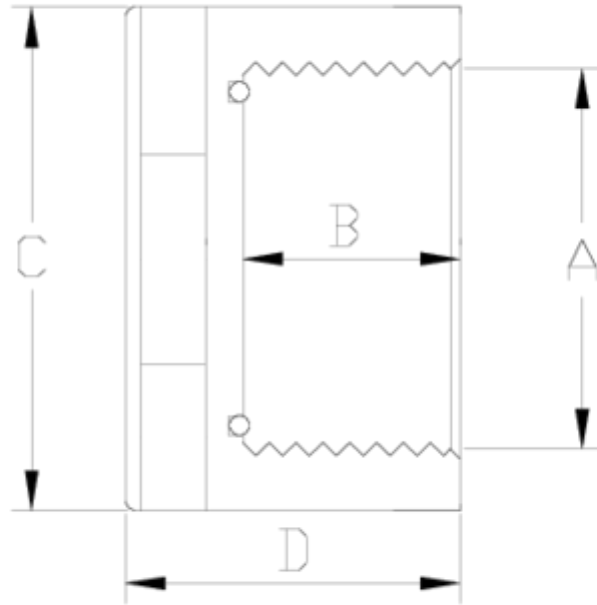

## Acessórios de pressão PVC-U

# Tapón R/ Hembra "J-TÓRICA" ITEM 705

REFERÊNCIA	DESCRIÇÃO	Peso líquido	Volume (m <sup>3</sup> )	contenido.peso bruto	Unidades por lote
1002540	Tapão R/fêmea JUNTA 1/2"	0.0106	0.004725	0.963	80
1002541	Tapão R/fêmea JUNTA 3/4"	0.01772	0.004725	1.37	70
1002542	Tapão R/fêmea JUNTA 1"	0.032976	0.004725	1.625	45
1002543	Tapão R/fêmea JUNTA 1 1/4"	0.052638	0.015532	3.485	60
1002544	Tapão R/fêmea JUNTA 1 1/2"	0.075	0.008918	3.9374	50
1002545	Tapão R/fêmea JUNTA 2"	0.125118	0.015532	5.957	45
1002546	Tapão R/fêmea JUNTA 2 1/2"	0.215	0.022435	9.0877	40
1002547	Tapão R/fêmea JUNTA 3"	0.379	0.022435	9.57	24
1002548	Tapão R/fêmea JUNTA 4"	0.5741	0.022435	9.099	15

## ITEM 705 | Tapón R/ Hembra "J-TÓRICA"

Codigo	A	Peso (g)	B	C	D	PN	ROSCA
02540	1/2"	11	29	13	21	PN10	BSP
02541	3/4"	18	34	15	24	PN10	BSP
02542	1"	33	44	18	27	PN10	BSP
02543	1 1/4"	53	52	20	30	PN10	BSP
02544	1 1/2"	73	61	20	30	PN10	BSP
02545	2"	123	69	24	36	PN10	BSP
02546	2 1/2"	210	89	28	46	PN10	BSP
02547	3"	369	108	30	52	PN10	BSP
02548	4"	495	130	35	62	PN10	BSP