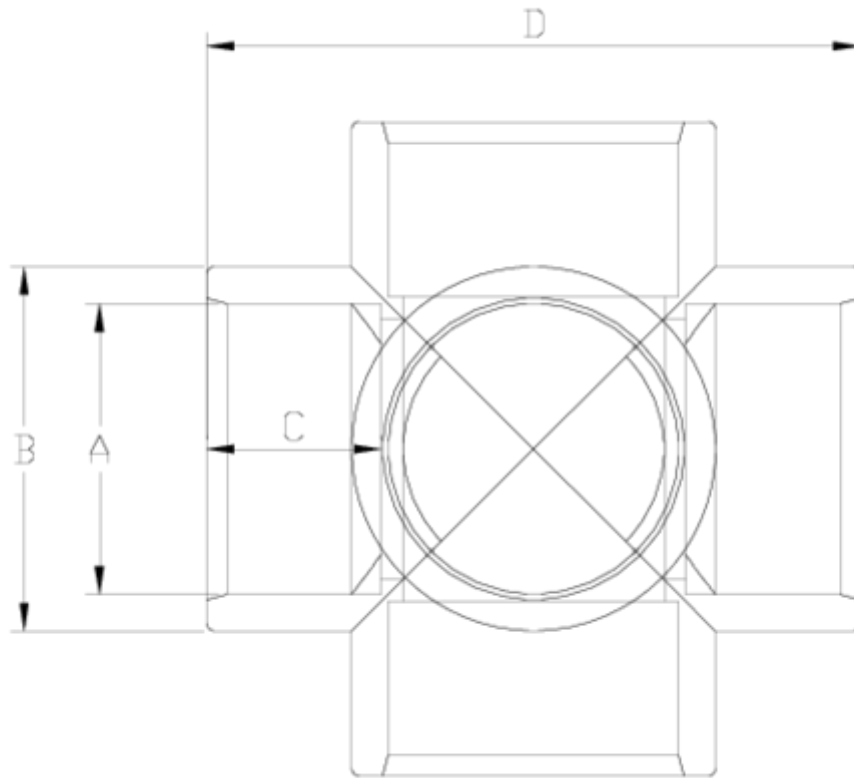

## Acessórios de pressão PVC-U

# Cruz 90° encolar 5V - serie blanca

## ITEM 843

REFERÊNCIA	DESCRIÇÃO	Peso líquido	Volumen (m <sup>3</sup> )	contenido.peso bruto	Unidades por lote
1001420	Cruzeta 90° 5V 50 BLANCO	0.248528	0.045806	6.855	25
1001421	Cruzeta 90° 5V 63 BLANCO	0.43788	0.045806	7.21	15

## ITEM 843 | Cruz 90° encolar 5V - serie blanca

Código	A	Peso (g)	B	C	D	PN	MEDIDA
01420	50	288	63	31	121	PN16	MÉTRICO
01421	63	495	75	38	160	PN16	MÉTRICO