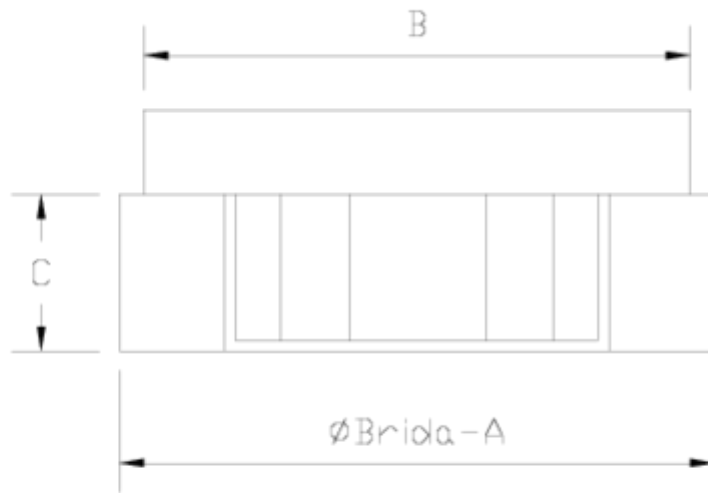

Uniones Netvitc®

Tapón Netvitc®

ITEM 441

REFERÊNCIA	DESCRIÇÃO	Peso líquido	Volume (m ³)	contenido.peso bruto	Unidades por lote
110N076	Tampão NETVITC 50	0.052	0.004725	1.16	20
110N077	Tampão NETVITC 63	0.08494	0.004725	1.816	20
110N079	Tampão NETVITC 90	0.154895	0.004725	3.215	20
110N080	Tampão NETVITC 110	0.2552	0.00891	3.125	10
110N083	Tampão NETVITC 160	0.5205	0.031294	2.655	4

ITEM 441 | Tapón Netvitc®

CÓDIGO	f BRIDA-A	PESO (g)	B	B	PN	MEDIDA
10n76	1 1/2"	54	45	16	PN10	RANURADO
10n77	2"	82	56	16	PN10	RANURADO
10n79	3"	155	83	16	PN10	RANURADO
10n80	4"	216	116	16	PN10	RANURADO
10n83	6"	440	160	16	PN6	RANURADO